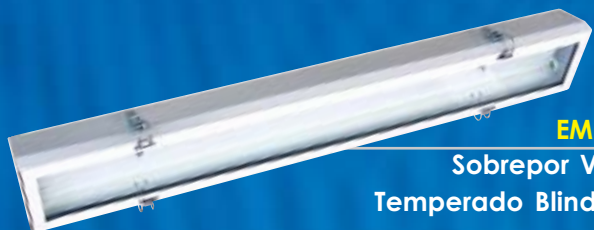

EML057
Sobrepor Vidro
Temperado Blindado