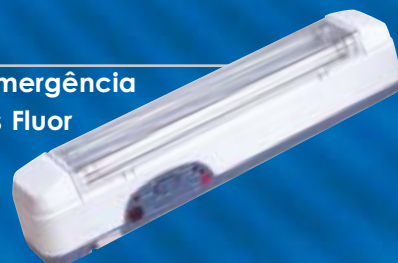

EML031

Refleto HQI 70/150
Watts Externo
Reato Embutido

EML053

Luminária Emergência
2 Lâmpadas Fluor
8 Watts