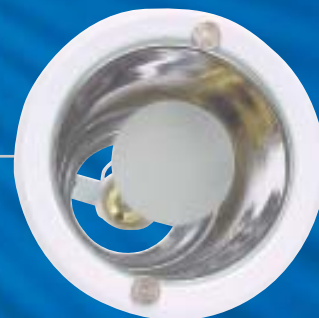

EML008
Spot Dicroica Dirigível
Olho Boi

EML009
Spot Dicroica Dirigível

EML052
Spot Embutir Lâmpada
Mini Spot

EML007
Embutido Alumínio Orientável
para 1, 2 ou 3 Lâmp. Dicroica 50W
ou Par 20/30/38 ou AR111

EML004
Embutido Alumínio
Orientável p/ Lâmpada
AR111

EML006
Embutido Alumínio Orientável
p/ Lâmpada Par 20/30/38

EML005
Embutido Alumínio Fixo
c/ Vidro p/ Lâmpada
Eletrônica Até 26 Watts

EML003
Embutido Alumínio c/ Vidro Fixo
p/ Lâmp. 1 X 18/26 ou 2 X 18/26
ou HQI 70/150