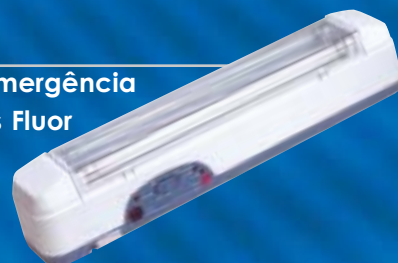

EML031

Refleto HQI 70/150
Watts Externo
Reator Embutido

EML053

Luminária Emergência
2 Lâmpadas Fluor
8 Watts