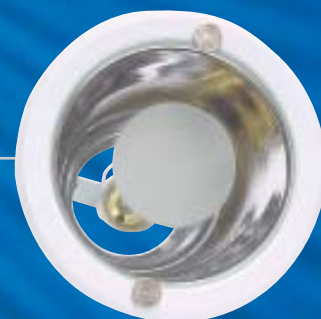

EML008
Spot Dicroica Dirigível
Olho Boi

EML009
Spot Dicroica Dirigível

EML052
Spot Embutir Lâmpada
Mini Spot

EML007
Embutido Alumínio Orientável
para 1, 2 ou 3 Lâmp. Dicroica 50W
ou Par 20/30/38 ou AR111

EML004
Embutido Alumínio
Orientável p/ Lâmpada
AR111

EML005
Embutido Alumínio Fixo
c/ Vidro p/ Lâmpada
Eletrônica Até 26 Watts

EML006
Embutido Alumínio Orientável
p/ Lâmpada Par 20/30/38

EML003
Embutido Alumínio c/ Vidro Fixo
p/ Lâmp. 1 X 18/26 ou 2 X 18/26
ou HQI 70/150