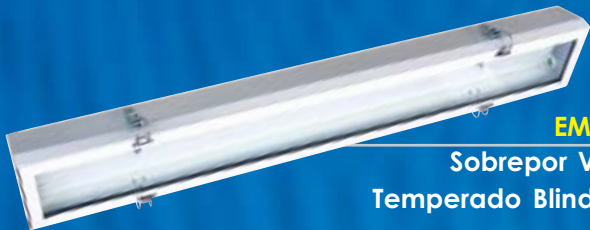

EML057
Sobrepor Vidro
Temperado Blindado